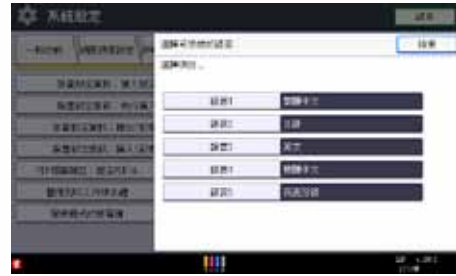

將輸出產能帶向新高

支援 22 種語言

內建 22 種通用語言，使得跨國企業使用者可輕易在適用的語言中切換操作面板。